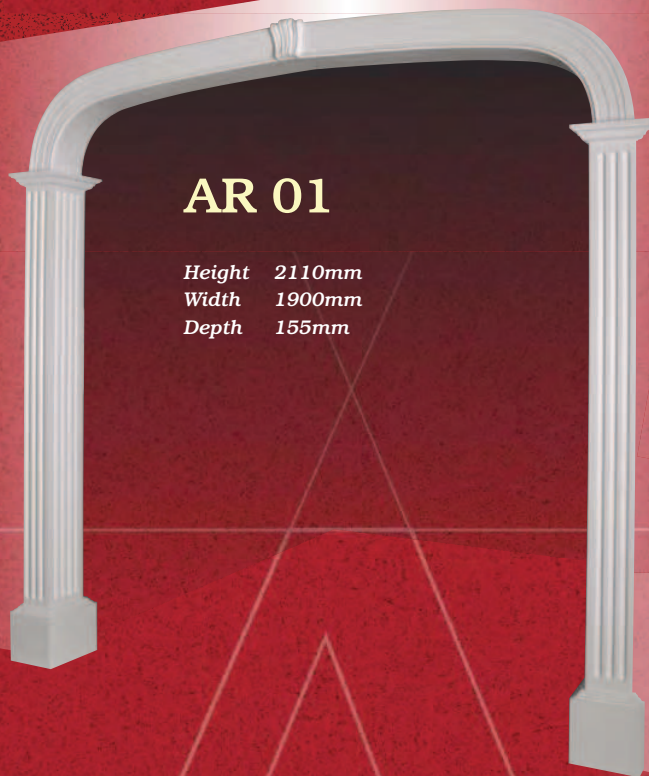

## AR 01

Height 2110mm  
Width 1900mm  
Depth 155mm

## AR 02

Height 340mm  
Width 1000mm  
Depth 135mm

## AR 03

Height 2200mm  
Width 1300mm  
Depth 400mm

## CL 09

Height 1800mm  
Width 180mm  
Depth 130mm